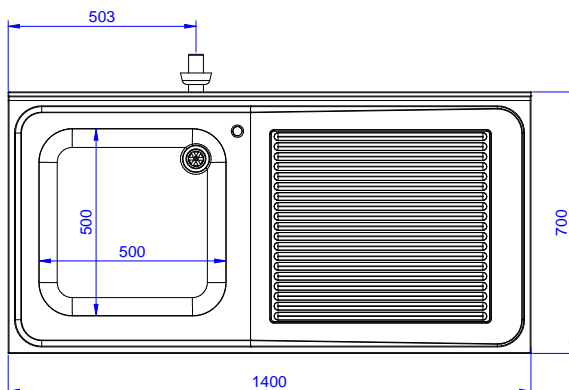

### Articolo N° \_\_\_\_\_

Lavatoio in acciaio inox AISI 304 con piano di lavoro da 50 mm e spessore 8/10. Insonorizzato con piega salvamani sui bordi e dotato di involucro perimetrale ed angoli saldati. Gambe quadre in acciaio inox AISI 304 (40x40 mm) con piedini regolabili in altezza. Alzatina paraspruzzi posteriore con raggiatura 10 mm, altezza 100 mm e spessore 13 mm. Una vasca da 500x500xh250 mm dotata di tubo troppopieno e piletta di scarico da 2". Gocciolatoio stampato posizionato sulla parte destra sotto il quale si può inserire una lavastoviglie.

Fronte

Lato

D = Scarico acqua

Alto

**Informazioni chiave**

 Dimensioni esterne,  
 larghezza:

132934 (ESBD1417R) 1400 mm

 Dimensioni esterne,  
 profondità:

700 mm

Dimensioni esterne, altezza:

900 mm

Dimensione alzatina, altezza:

100 mm

 Dimensione alzatina,  
 profondità:

13 mm

Dimensione alzatina, raggio:

R=10

Numero di vasche:

1

Dimensione vasca:

500x500xH250

Peso netto:

60 kg