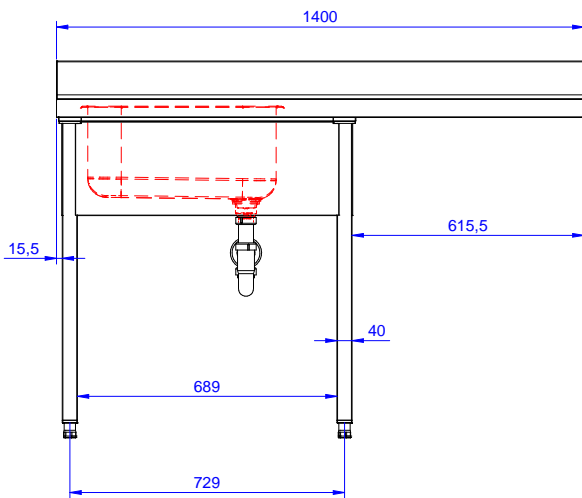

### Articolo N° \_\_\_\_\_

Lavatoio in acciaio inox AISI 304 con piano di lavoro da 50 mm e spessore 8/10. Insonorizzato con piega salvamani sui bordi e dotato di involucro perimetrale ed angoli saldati. Gambe quadre in acciaio inox AISI 304 (40x40 mm) con piedini regolabili in altezza. Alzatina paraspruzzi posteriore con raggiatura 10 mm, altezza 100 mm e spessore 13 mm. Una vasca da 500x500xh250 mm dotata di tubo troppopieno e piletta di scarico da 2". Gocciolatoio stampato posizionato sulla parte destra sotto il quale si può inserire una lavastoviglie.

Fronte

Lato

D = Scarico acqua

Alto

**Informazioni chiave**

 Dimensioni esterne,  
 larghezza:

132934 (ESBD1417R) 1400 mm

 Dimensioni esterne,  
 profondità:

700 mm

Dimensioni esterne, altezza:

900 mm

Dimensione alzatina, altezza:

100 mm

 Dimensione alzatina,  
 profondità:

13 mm

Dimensione alzatina, raggio:

R=10

Numero di vasche:

1

Dimensione vasca:

500x500xH250

Peso netto:

60 kg